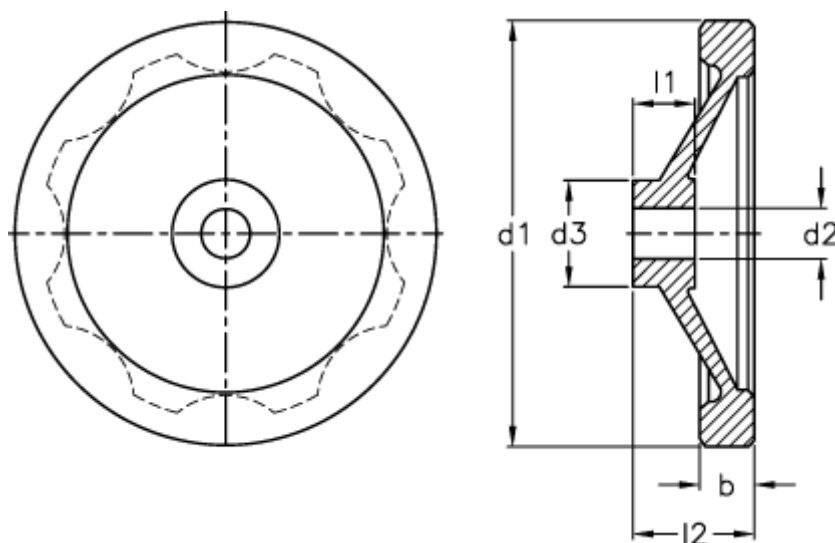

Varenummer: 20340334  
Beskrivelse: E+G Håndhjul  
GN 321-200-B20-A

## Mål

|        |        |
|--------|--------|
| b      | = 20.5 |
| d1     | = 200  |
| d2 H7  | = 20   |
| d3     | = 42   |
| l1     | = 24   |
| l2 ca. | = 45   |